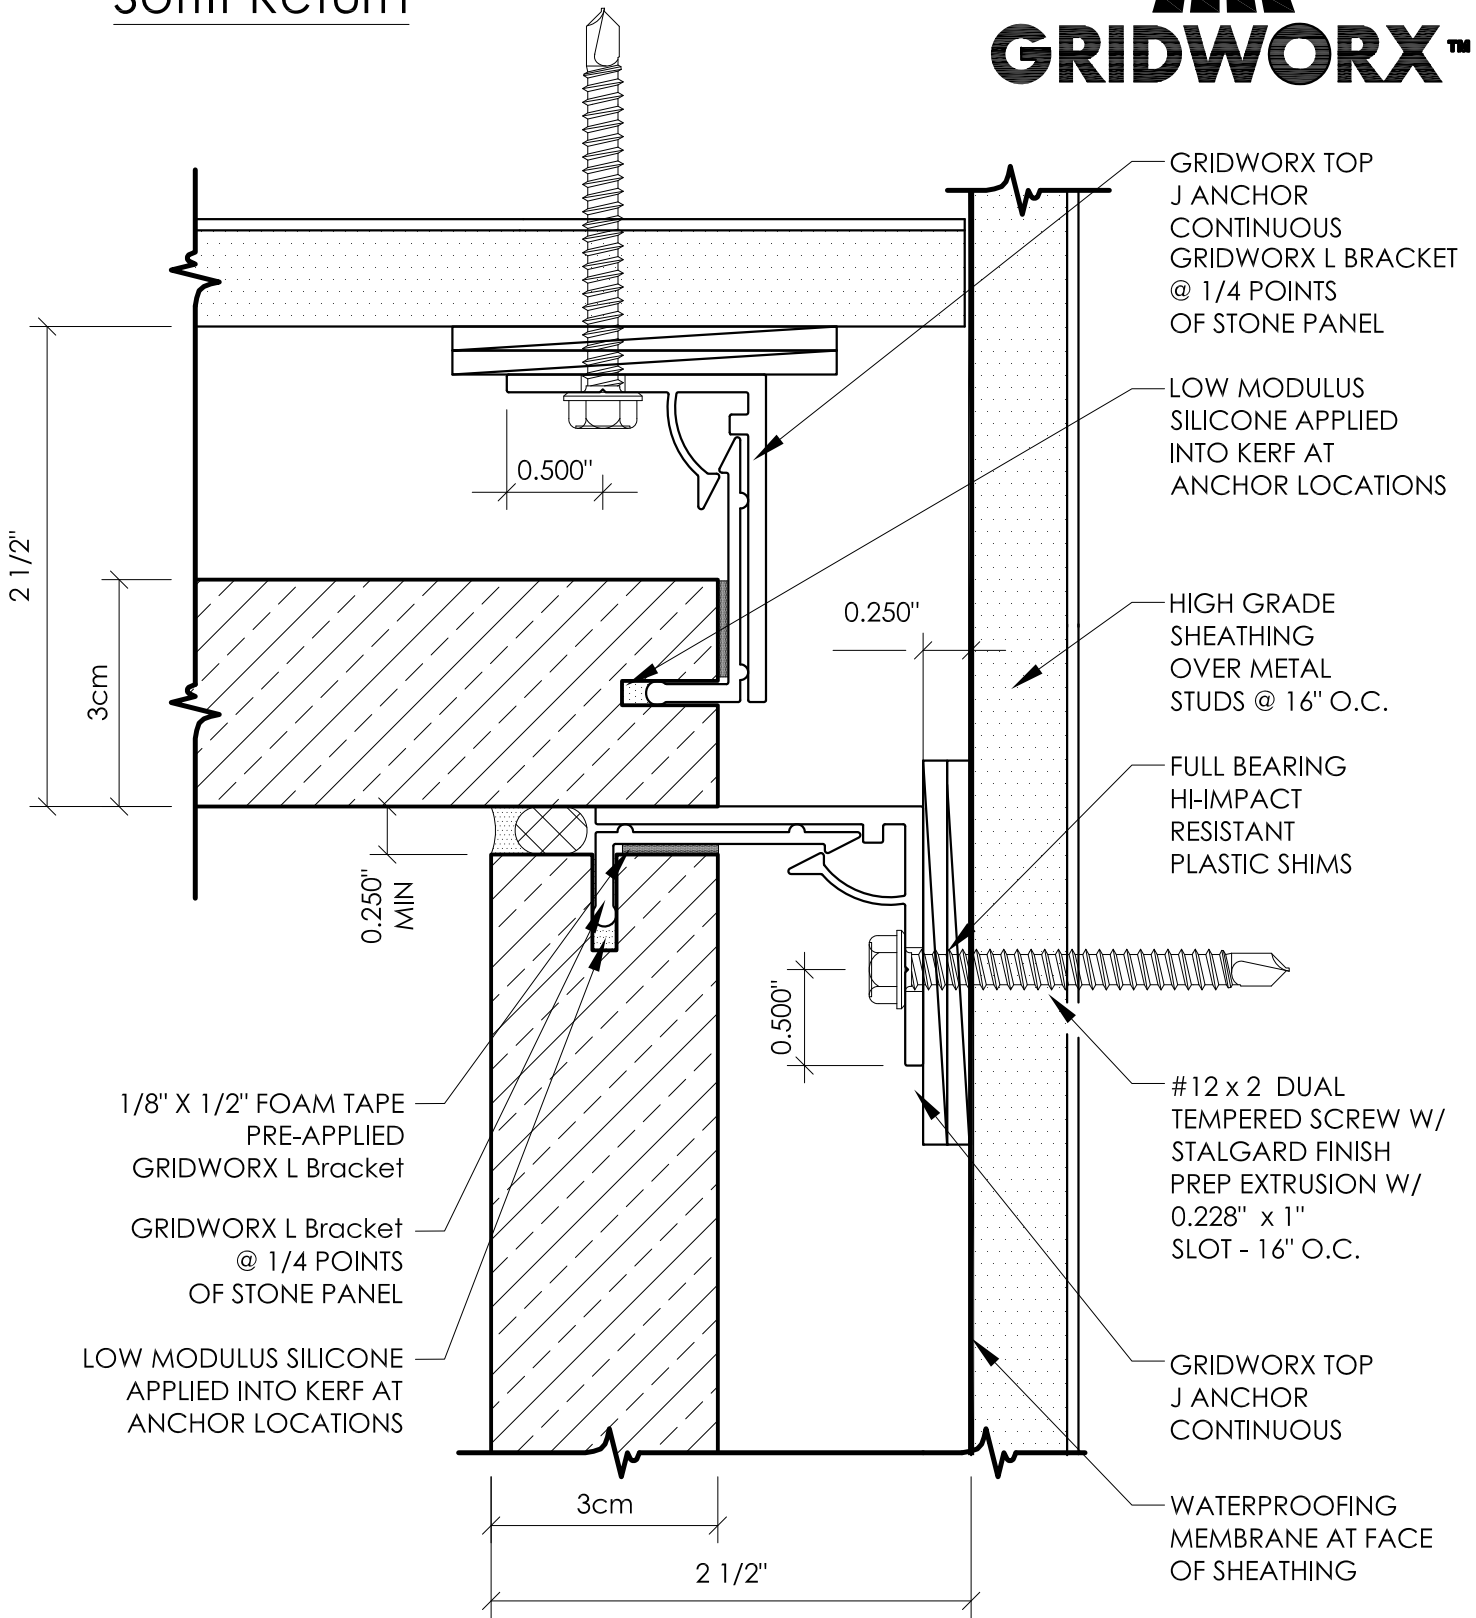

# Soffit Return

## SOFFIT RETURN TOP J ANCHOR

1/4" JOINTS - STEEL FRAMING SCALE:FULL

Precision Wall Systems, Inc.  
 1821 Levee Street  
 Dallas, TX 75207  
 Phone 214.774.4502  
 Fax 214.432.5963  
[www.gridworxwalls.com](http://www.gridworxwalls.com)